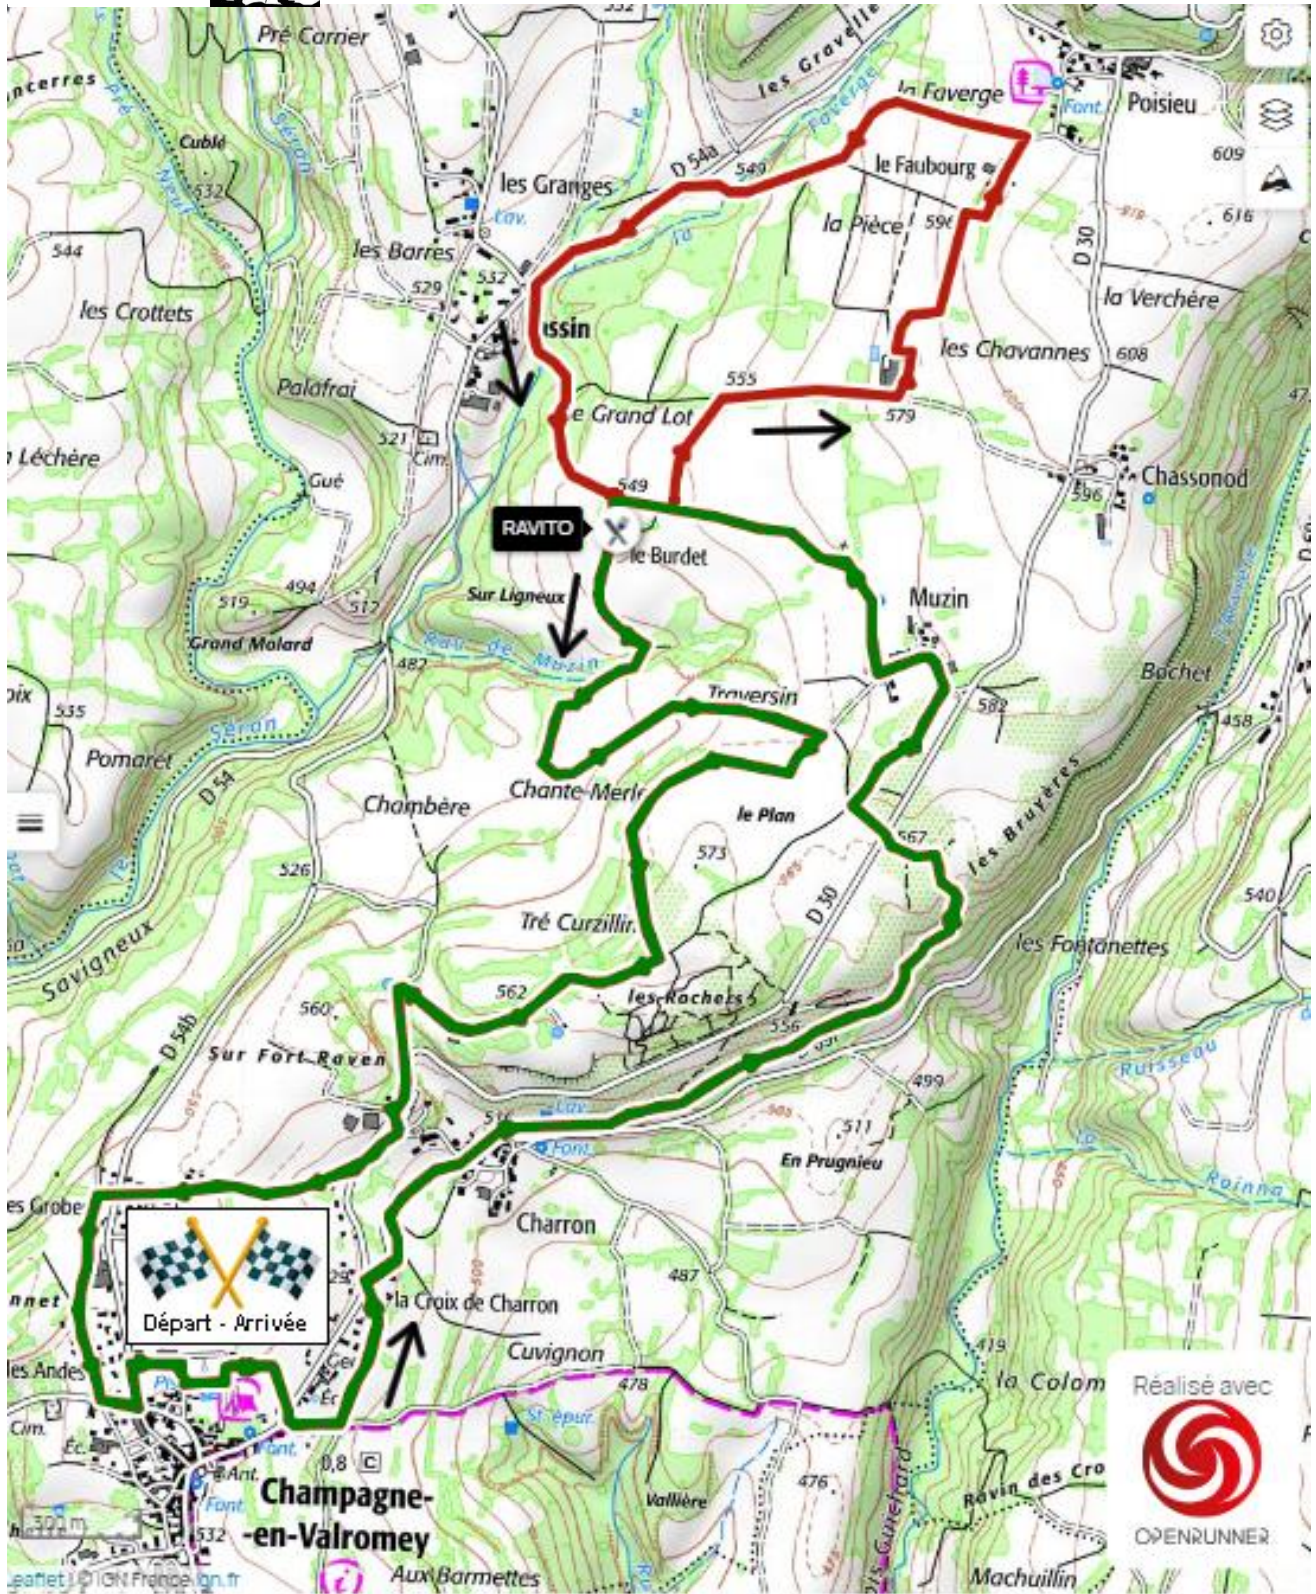

# Rando 4 Novembre 2023

Inscriptions, départ et arrivée du stade. Dès 16h15

Réalisé avec

OPENRUNNER

Profil 10 K : 9,96 km et D+ 130m

Profil 13 K : 13,48 km et D+ 190m