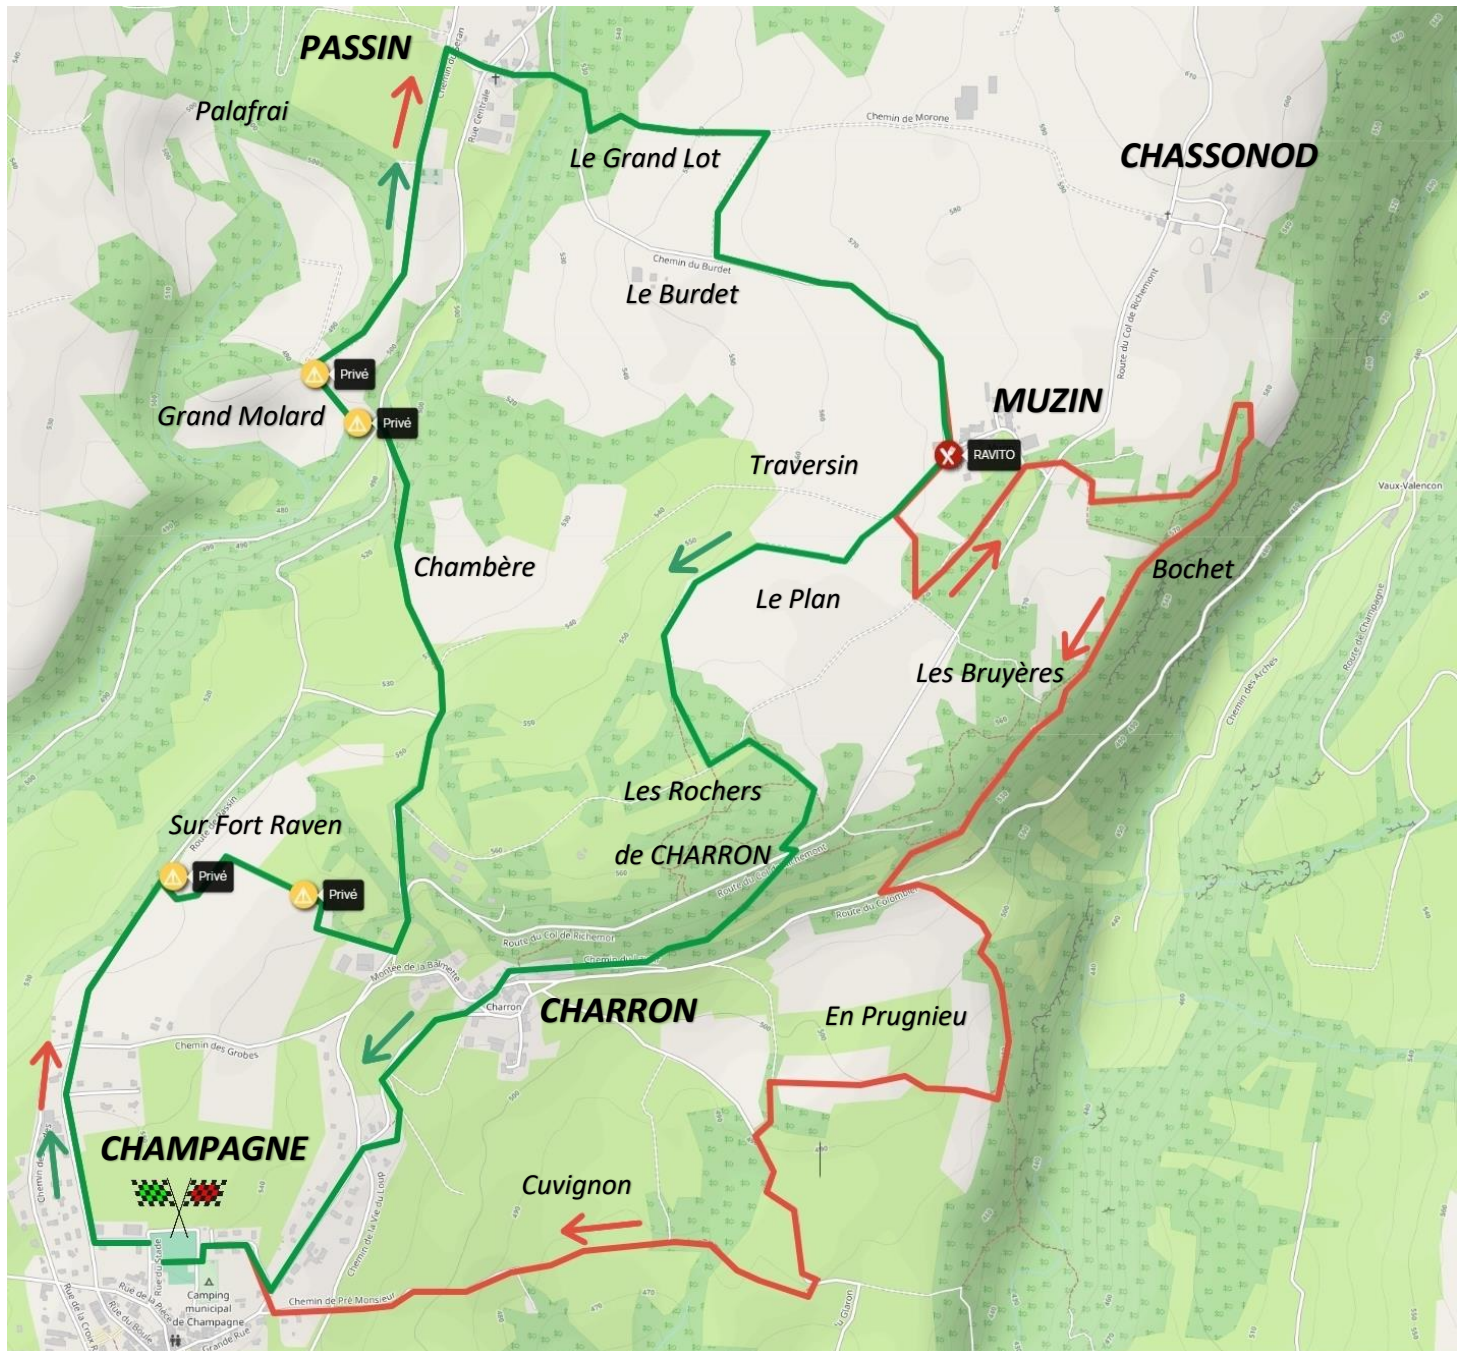

# Vue d'ensemble des parcours

Parcours de 8 Km - Parcours de 12 Km

Numéro de tél utiles :

Appel d'urgence :  18 ou 112

Appel aux organisateurs :

- Lucien 06 29 73 62 85