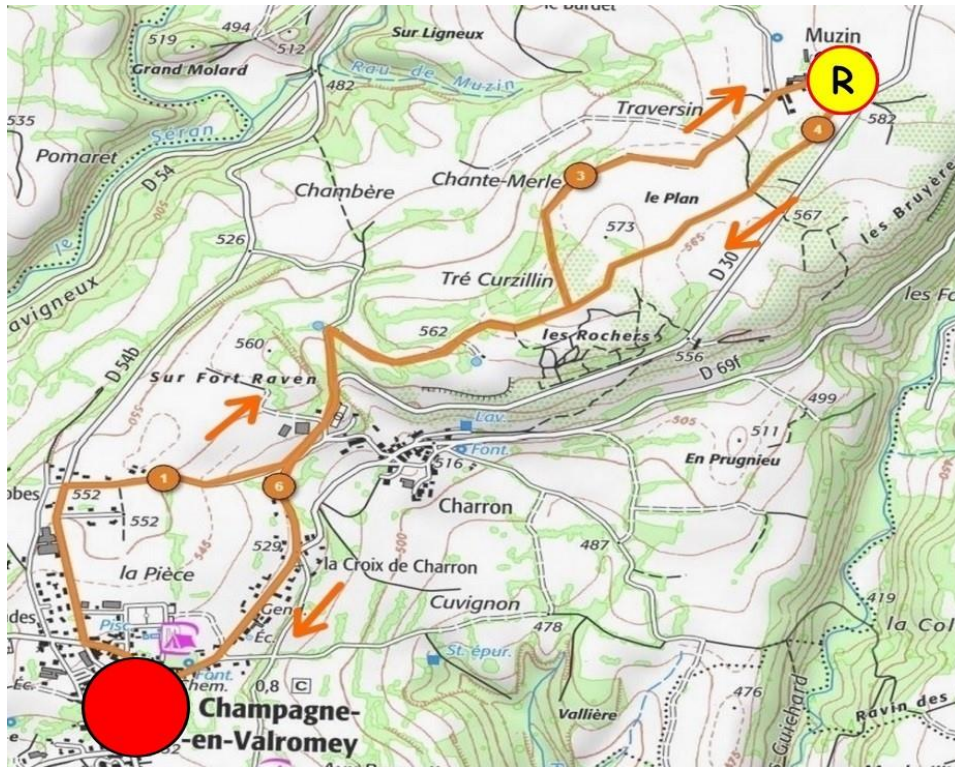

LA VALROMEYSANNE

2022

PARCOURS « Balade VTT » 7 ET 13 KM

Randonnée VTT Familiale.

Petit parcours de 7 km sans difficultés, accessible à tous.

Parcours entre la commune de Champagne et Muzin.

Un petit RAVITO est prévu à MUZIN

Départ Groupé à 10 H

Inscription gratuite et obligatoire

La variante « sportive » de la randonnée VTT.

Parcours de 13 km avec de petites difficultés techniques.

Parcours entre la commune de Champagne et Muzin.

Un petit RAVITO est prévu à MUZIN

Départ Groupé à 10 H

Inscription gratuite et obligatoire

 **Lieu du DÉPART**
 **Lieu du RAVITO**