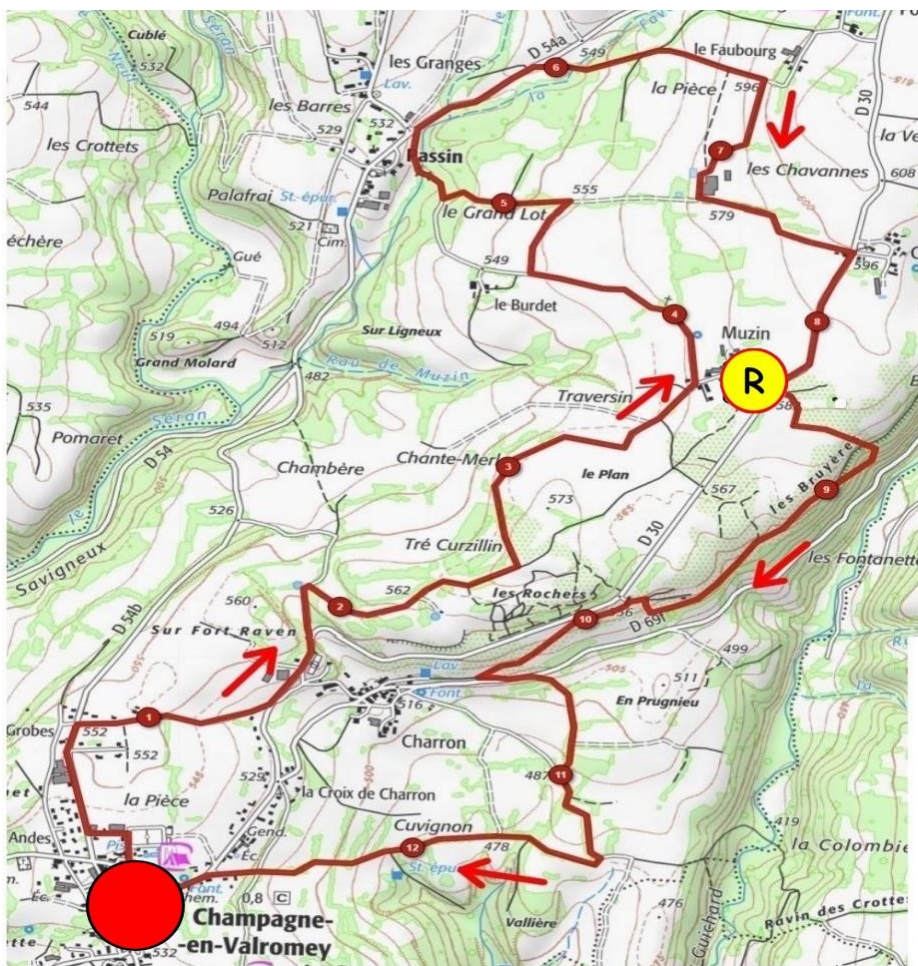

LA VALROMEYSANNE

2022

PARCOURS « Balade VTT » 7 ET 13 KM

Randonnée VTT Familiale.

Petit parcours de 7 km sans difficultés, accessible à tous.

Parcours entre la commune de Champagne et Muzin.

Un petit RAVITO est prévu à MUZIN

Départ Groupé à 10 H

Inscription gratuite et obligatoire

La variante « sportive » de la randonnée VTT.

Parcours de 13 km avec de petites difficultés techniques.

Parcours entre la commune de Champagne et Muzin.

Un petit RAVITO est prévu à MUZIN

Départ Groupé à 10 H

Inscription gratuite et obligatoire

 **Lieu du DÉPART**
 **Lieu du RAVITO**