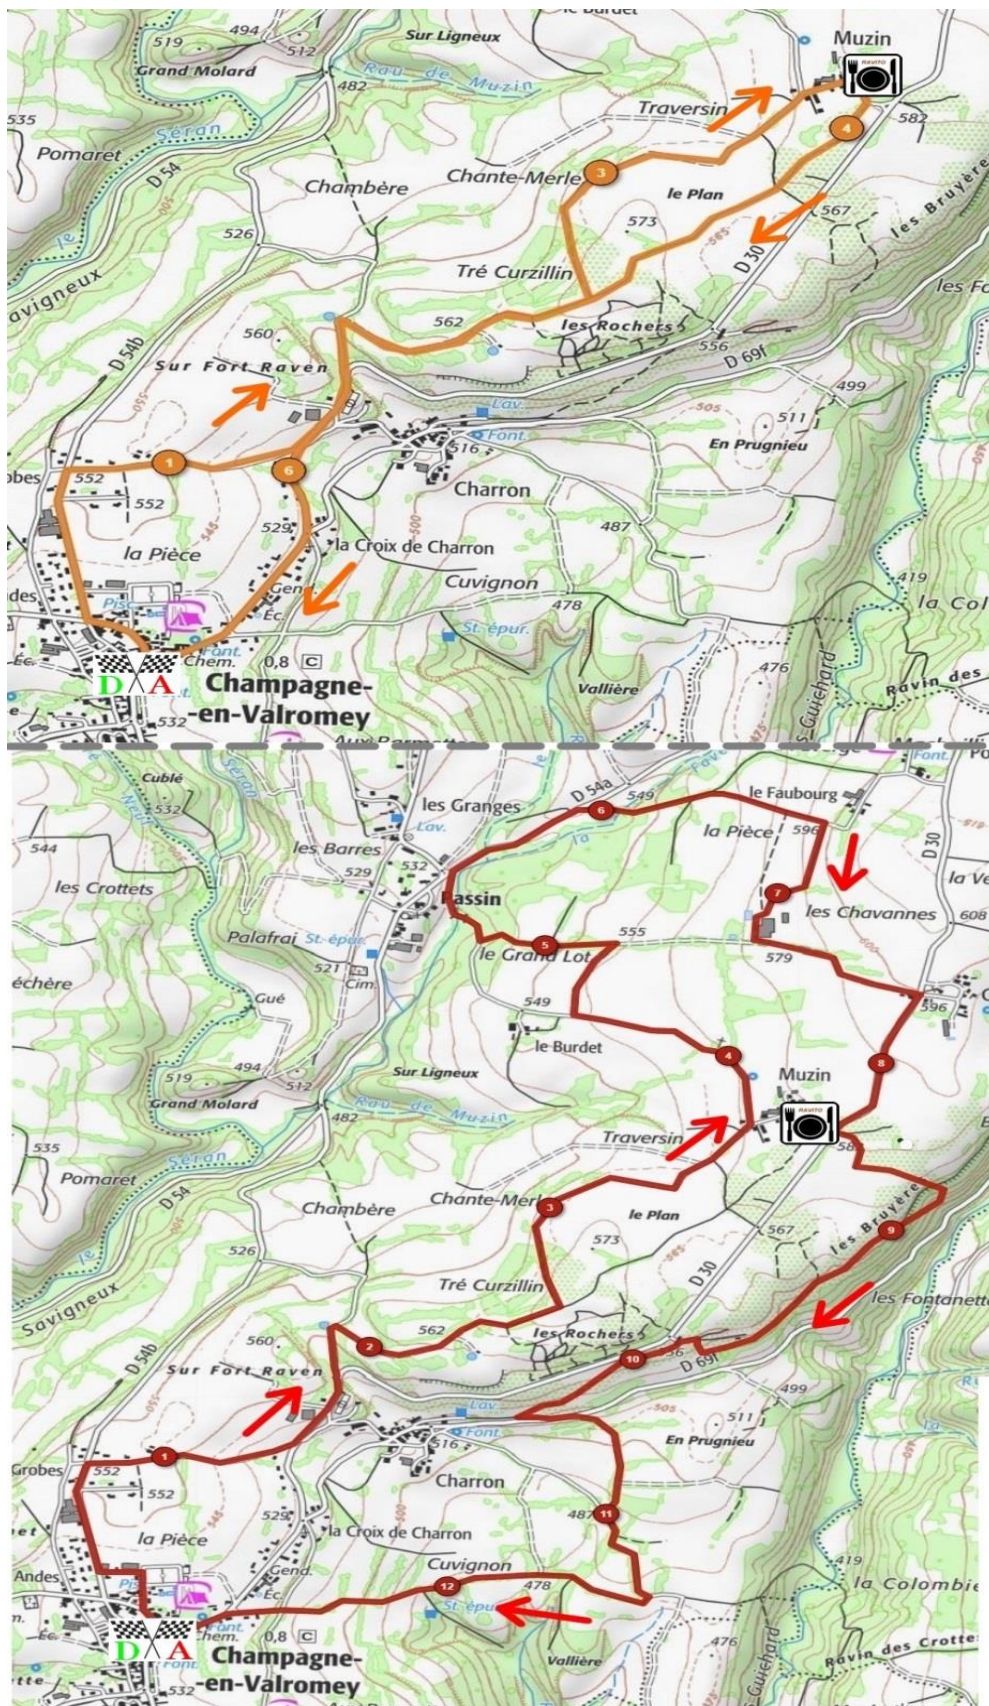

# LA VALROMEYSANNE

## PARCOURS « Découverte VTT » 7 ET 13 KM

Randonnée VTT Familiale.

Petit parcours de 7 km sans difficultés, accessible à tous.

Parcours entre la commune de Champagne et Muzin.

Un petit RAVITO est prévu à MUZIN

**Départ Groupé à 10 H**

**Inscription gratuite et obligatoire**

La variante « sportive » de la randonnée VTT.

Parcours de 13 km avec de petites difficultés techniques.

Parcours entre la commune de Champagne et Muzin.