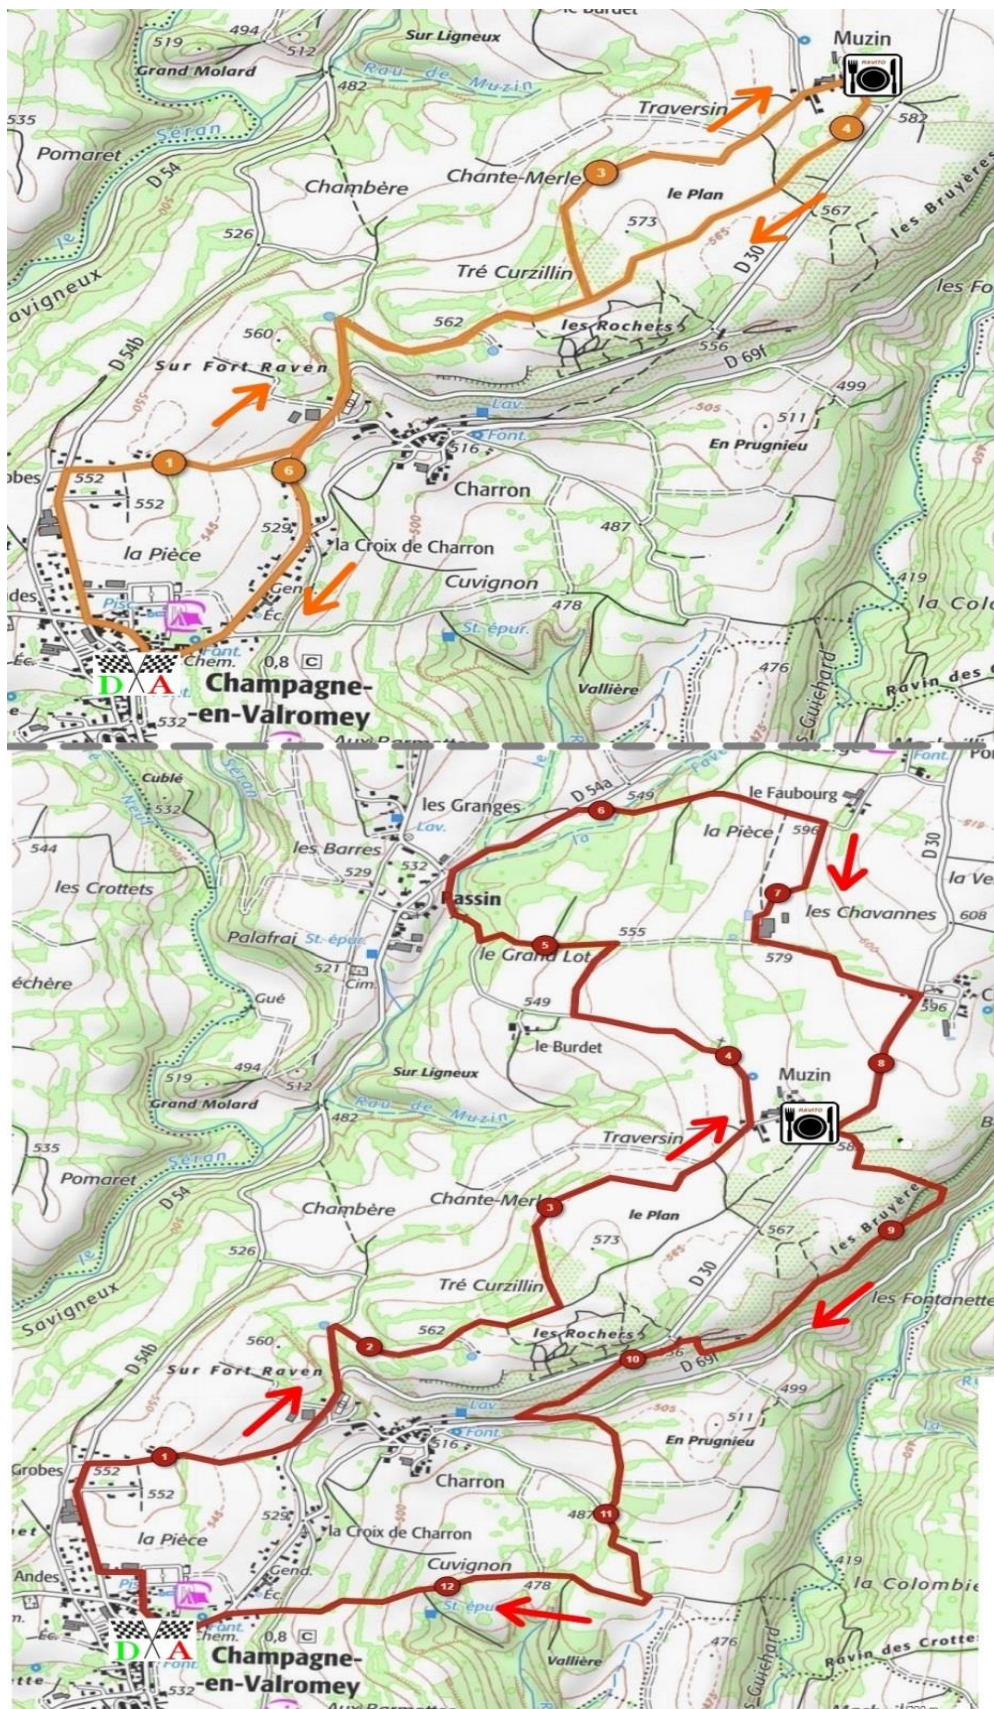

2019

LA VALROMEYSANNE

2019

PARCOURS « Découverte VTT » 7 ET 12 KM

Randonnée VTT Familiale.

Petit parcours de 7 km sans difficultés, accessible à tous.

Parcours entre la commune de Champagne et Muzin.

Un petit RAVITO est prévu à MUZIN

Départ Groupé à 10 H

Inscription gratuite et obligatoire

La variante « sportive » de la randonnée VTT.

Parcours de 12 km avec de petites difficultés techniques.

Parcours entre la commune de Champagne et Muzin.

Un petit RAVITO est prévu à MUZIN

Départ Groupé à 10 H

Inscription gratuite et obligatoire