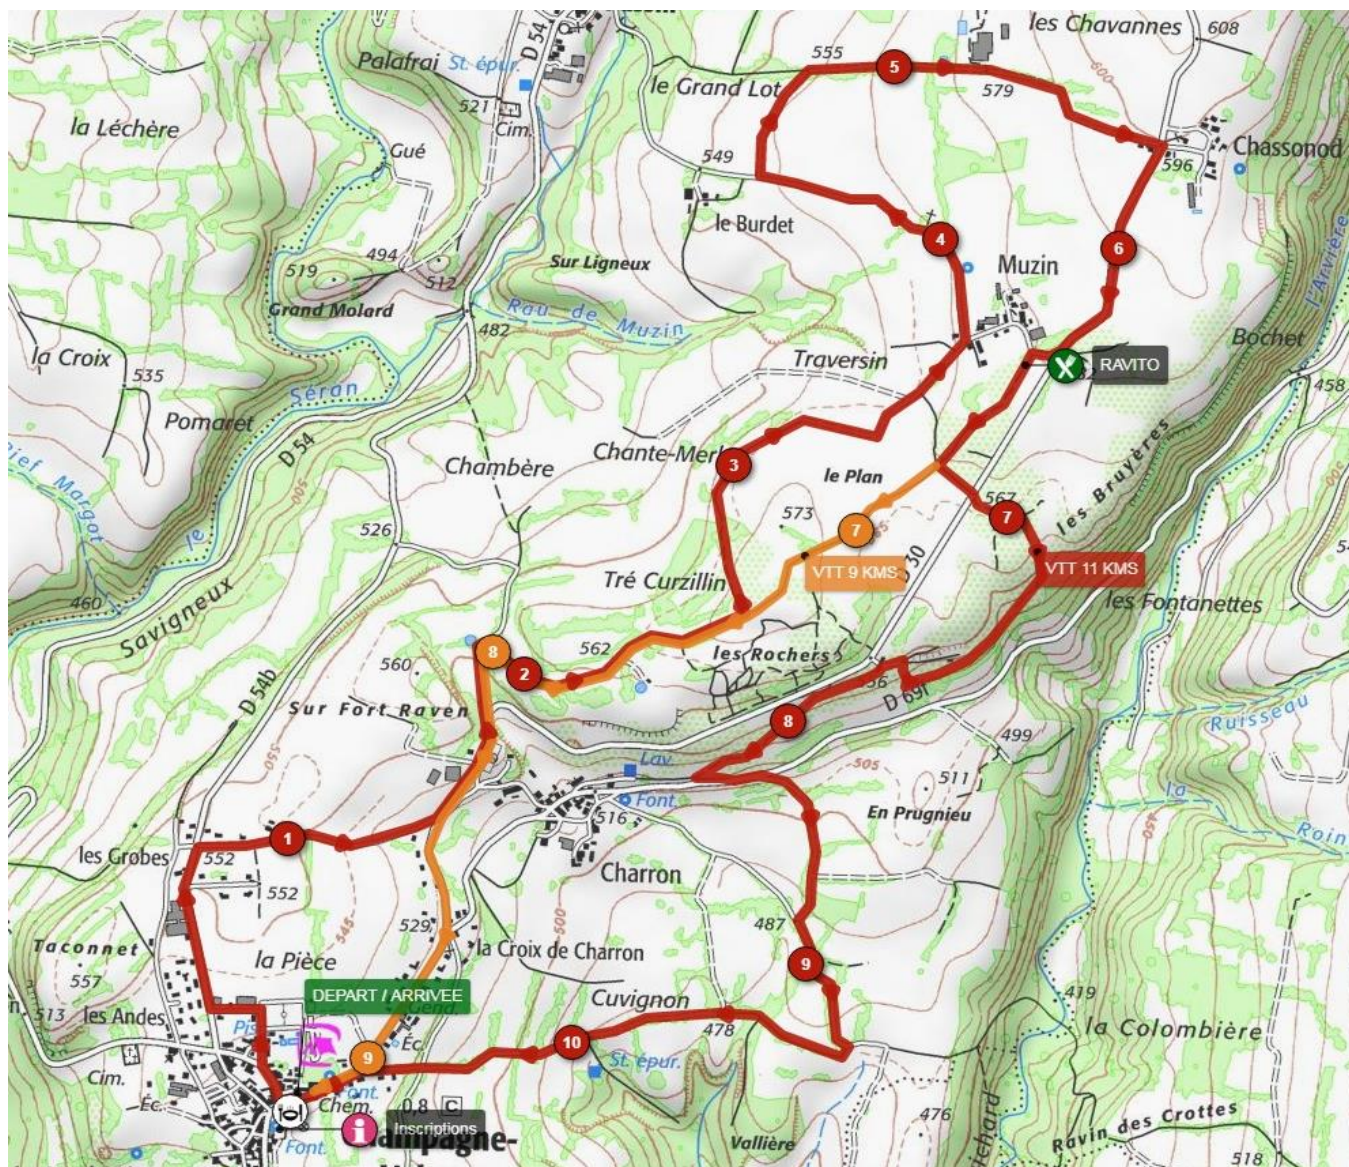

# PARCOURS CYCLO - VTT 9 ET 11 KMS

## Détails parcours :

**VTT 9** Distance : 9,5 Km Dénivelé + : 120 m RAVITO : situé au Km 6,4

**VTT 11** Distance : 10,7 Km Dénivelé + : 180 m RAVITO : situé au Km 6,4