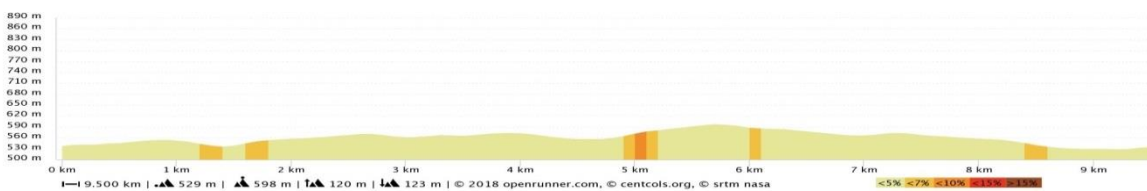

# PARCOURS CYCLO - VTT 9 ET 11 KMS

## Détails parcours :

**VTT 9** Distance : 9,5 Km Dénivelé + : 120 m RAVITO : situé au Km 6,4

**VTT 11** Distance : 10,7 Km Dénivelé + : 180 m RAVITO : situé au Km 6,4